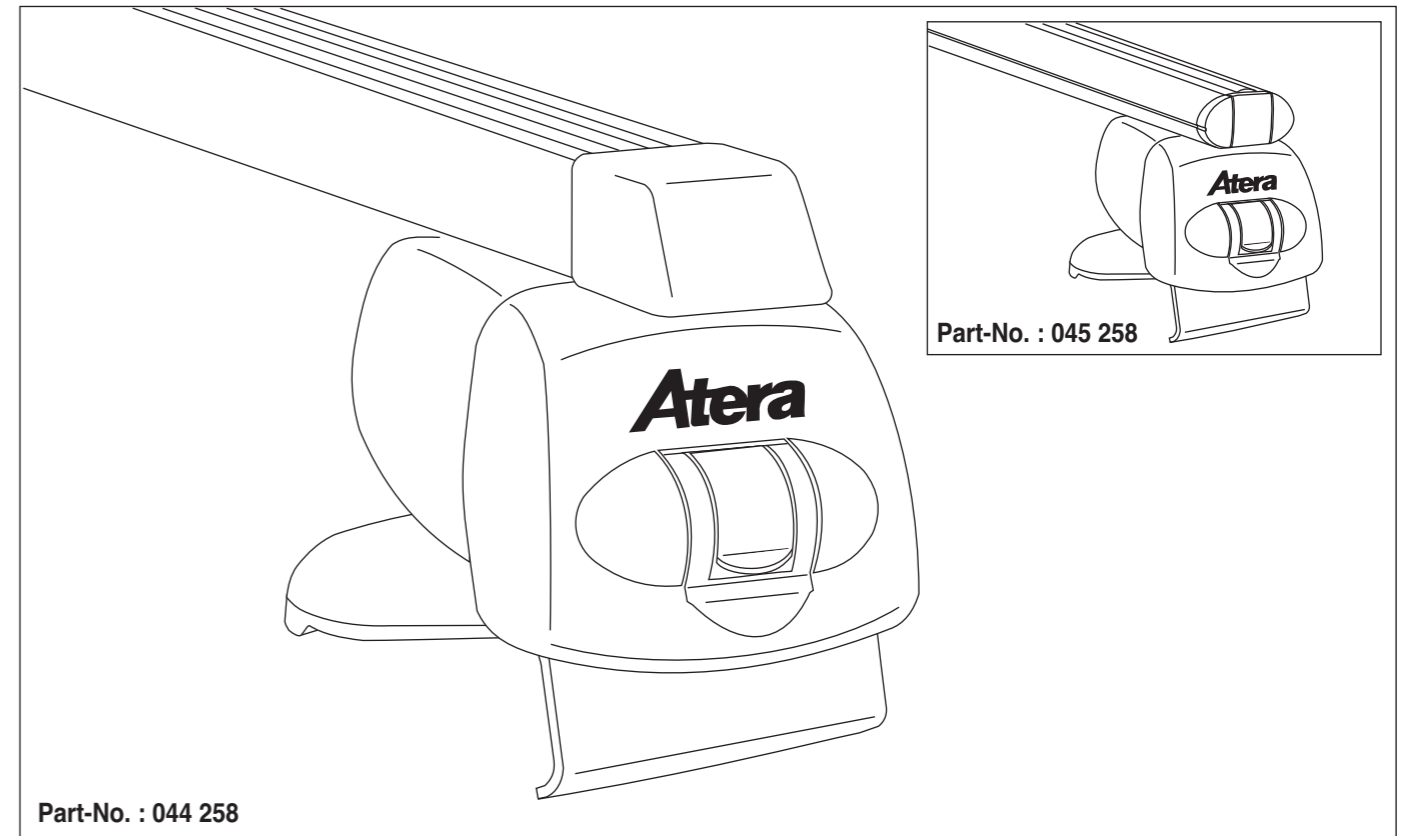

Part-No. : 044 258