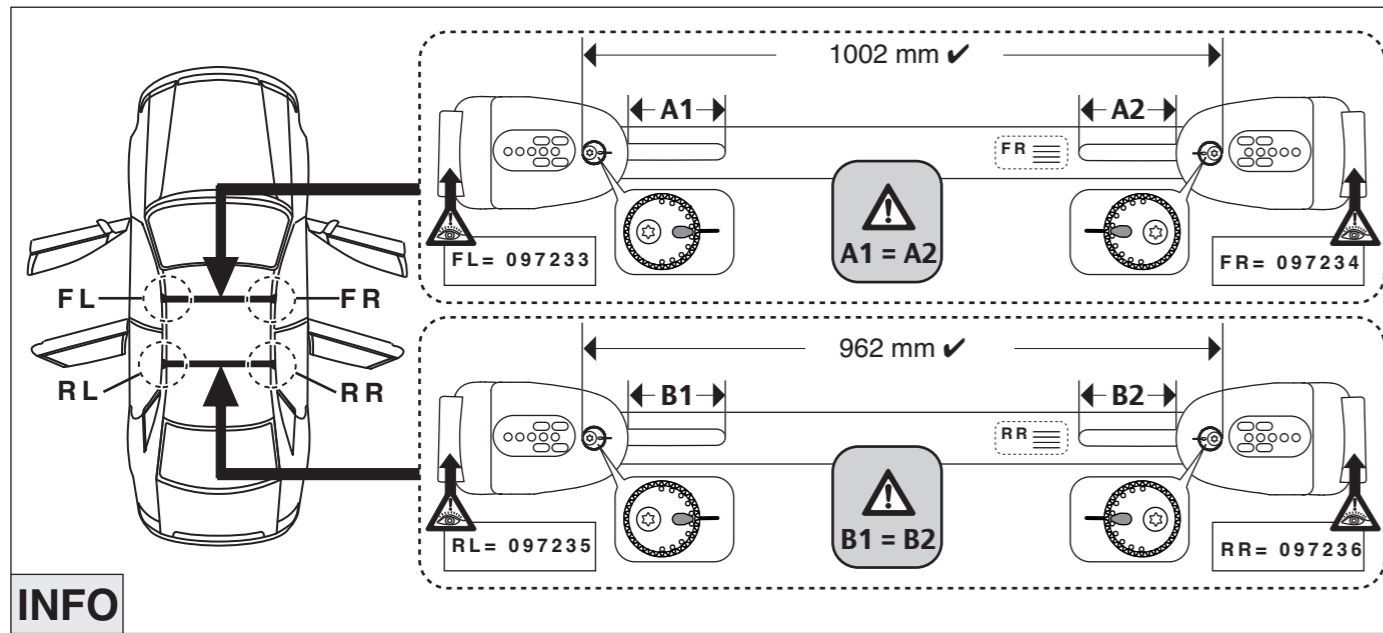

Atera SIGNO

Subaru
Trezia

03/2011-

Toyota
Verso S

03/2011-