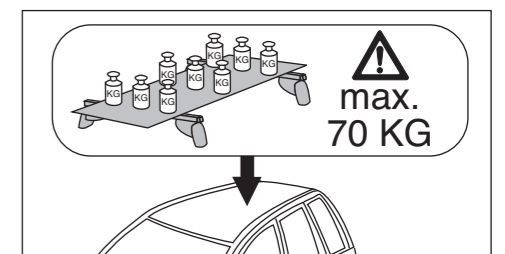

Atera
MADE IN GERMANY

Atera GmbH
Im Herrach 1
D-88299 Leutkirch
Internet: www.atera.de