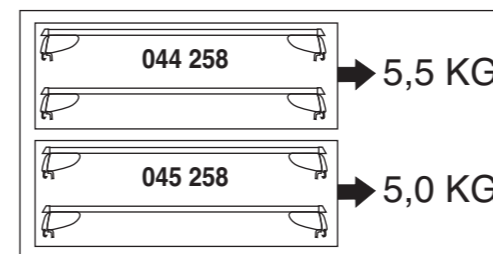

Atera
MADE IN GERMANY

Atera GmbH
Im Herrach 1
D-88299 Leutkirch
Internet: www.atera.de