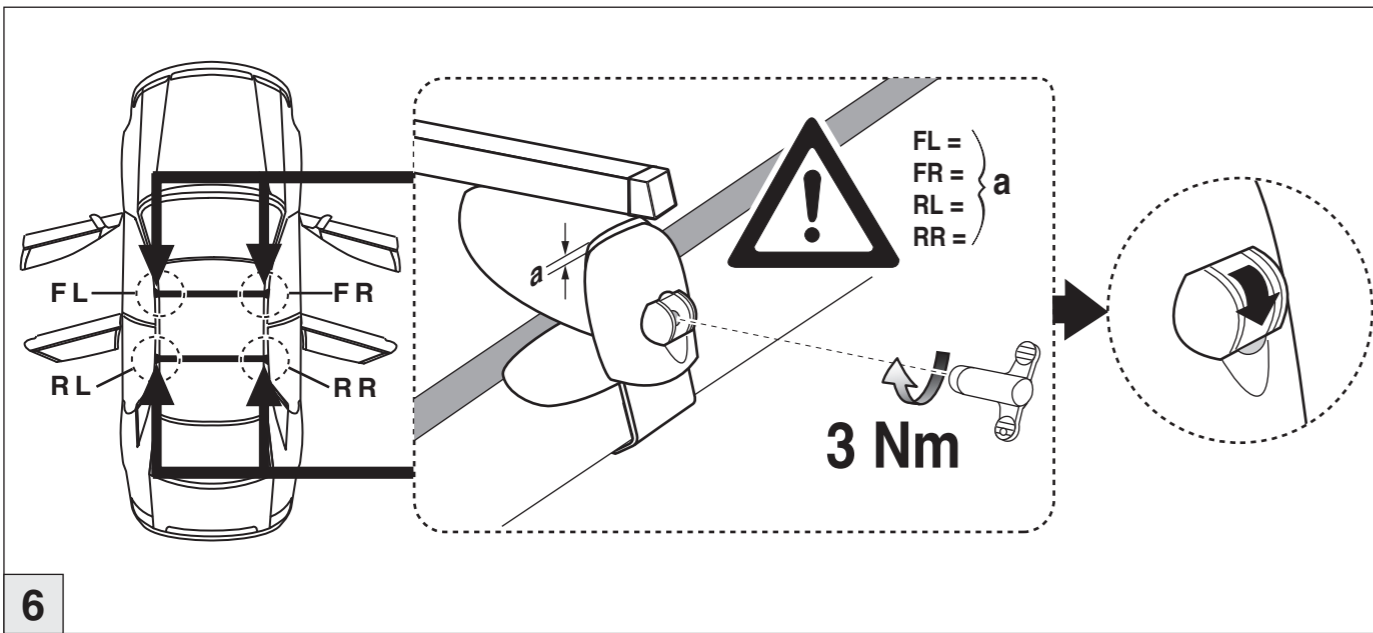

Atera SIGNO

Subaru
Trezia

03/2011-

Toyota
Verso S

03/2011-

6

nur bei / only for Part-No.: 045 258

7