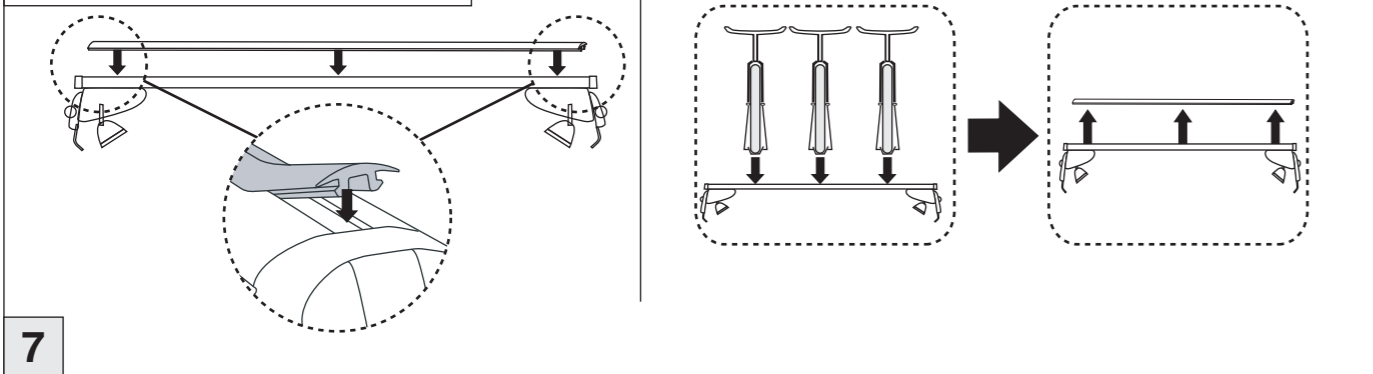

Atera SIGNO

Subaru
Trezia

03/2011-

Toyota
Verso S

03/2011-

6

nur bei / only for Part-No.: 045 258

7