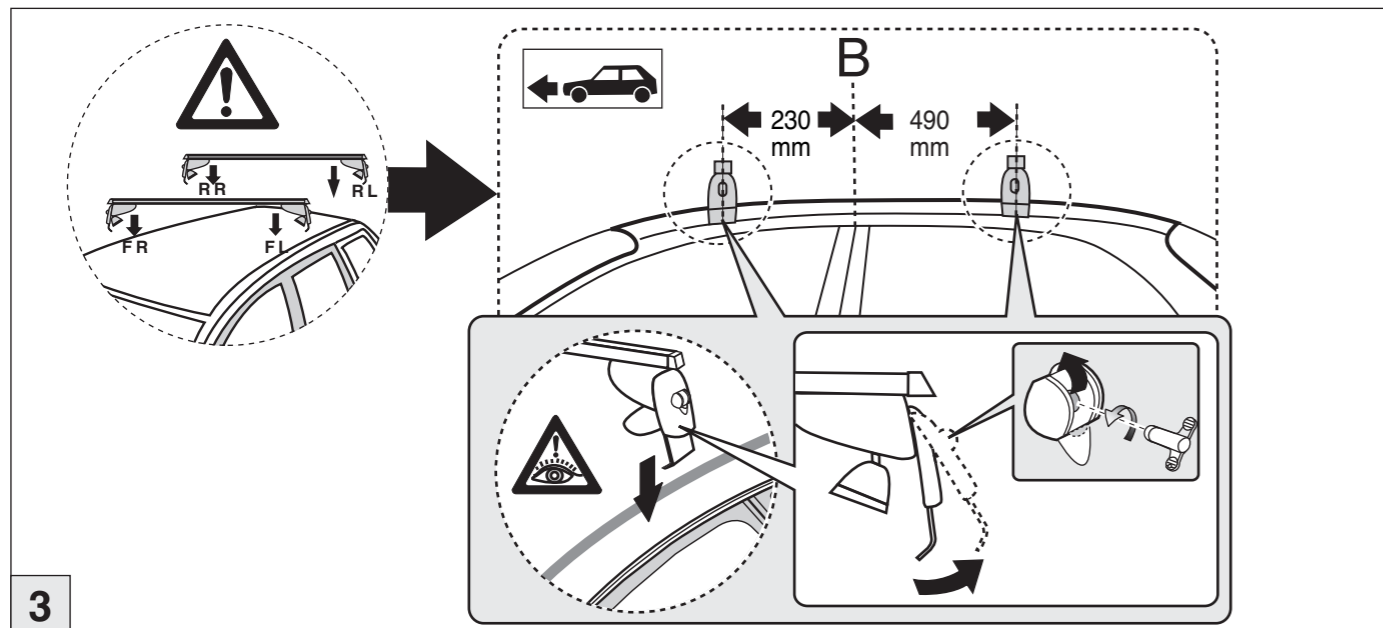

Atera SIGNO

Subaru
Trezia

03/2011-

Toyota
Verso S

03/2011-