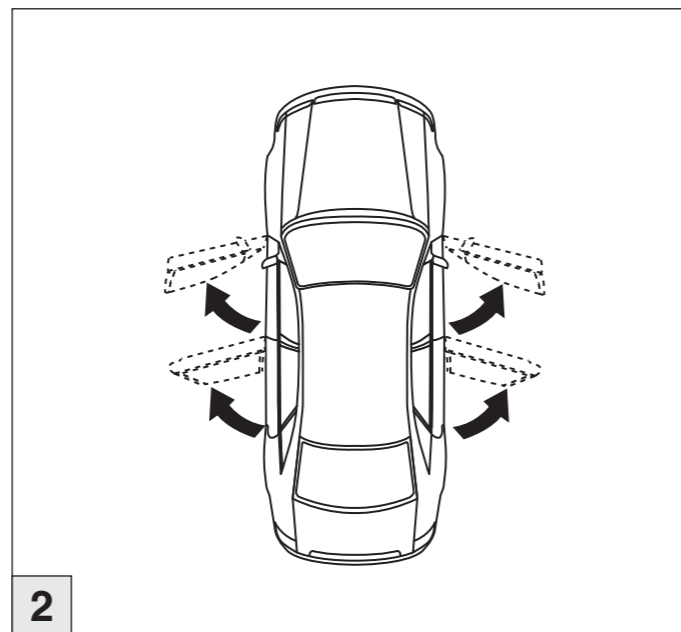

Atera SIGNO

Subaru
Trezia

03/2011-

Toyota
Verso S

03/2011-