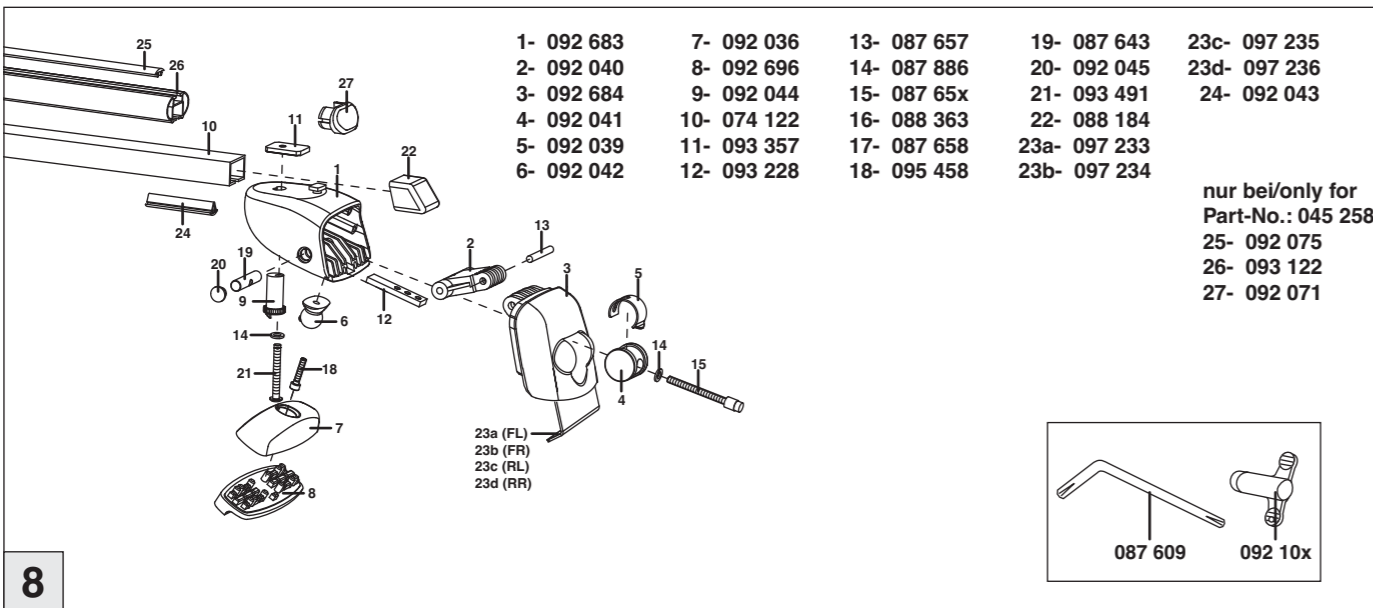

Atera SIGNO

Subaru
Trezia

03/2011-

Toyota
Verso S

03/2011-

6

nur bei / only for Part-No.: 045 258

7

Part-No. : 044 258

Part-No. : 045 258

Part-No. : 044 258

Atera
MADE IN GERMANY

Atera GmbH
Im Herrach 1
D-88299 Leutkirch
Internet: www.atera.de

Atera SIGNO

Subaru
Trezia

03/2011-